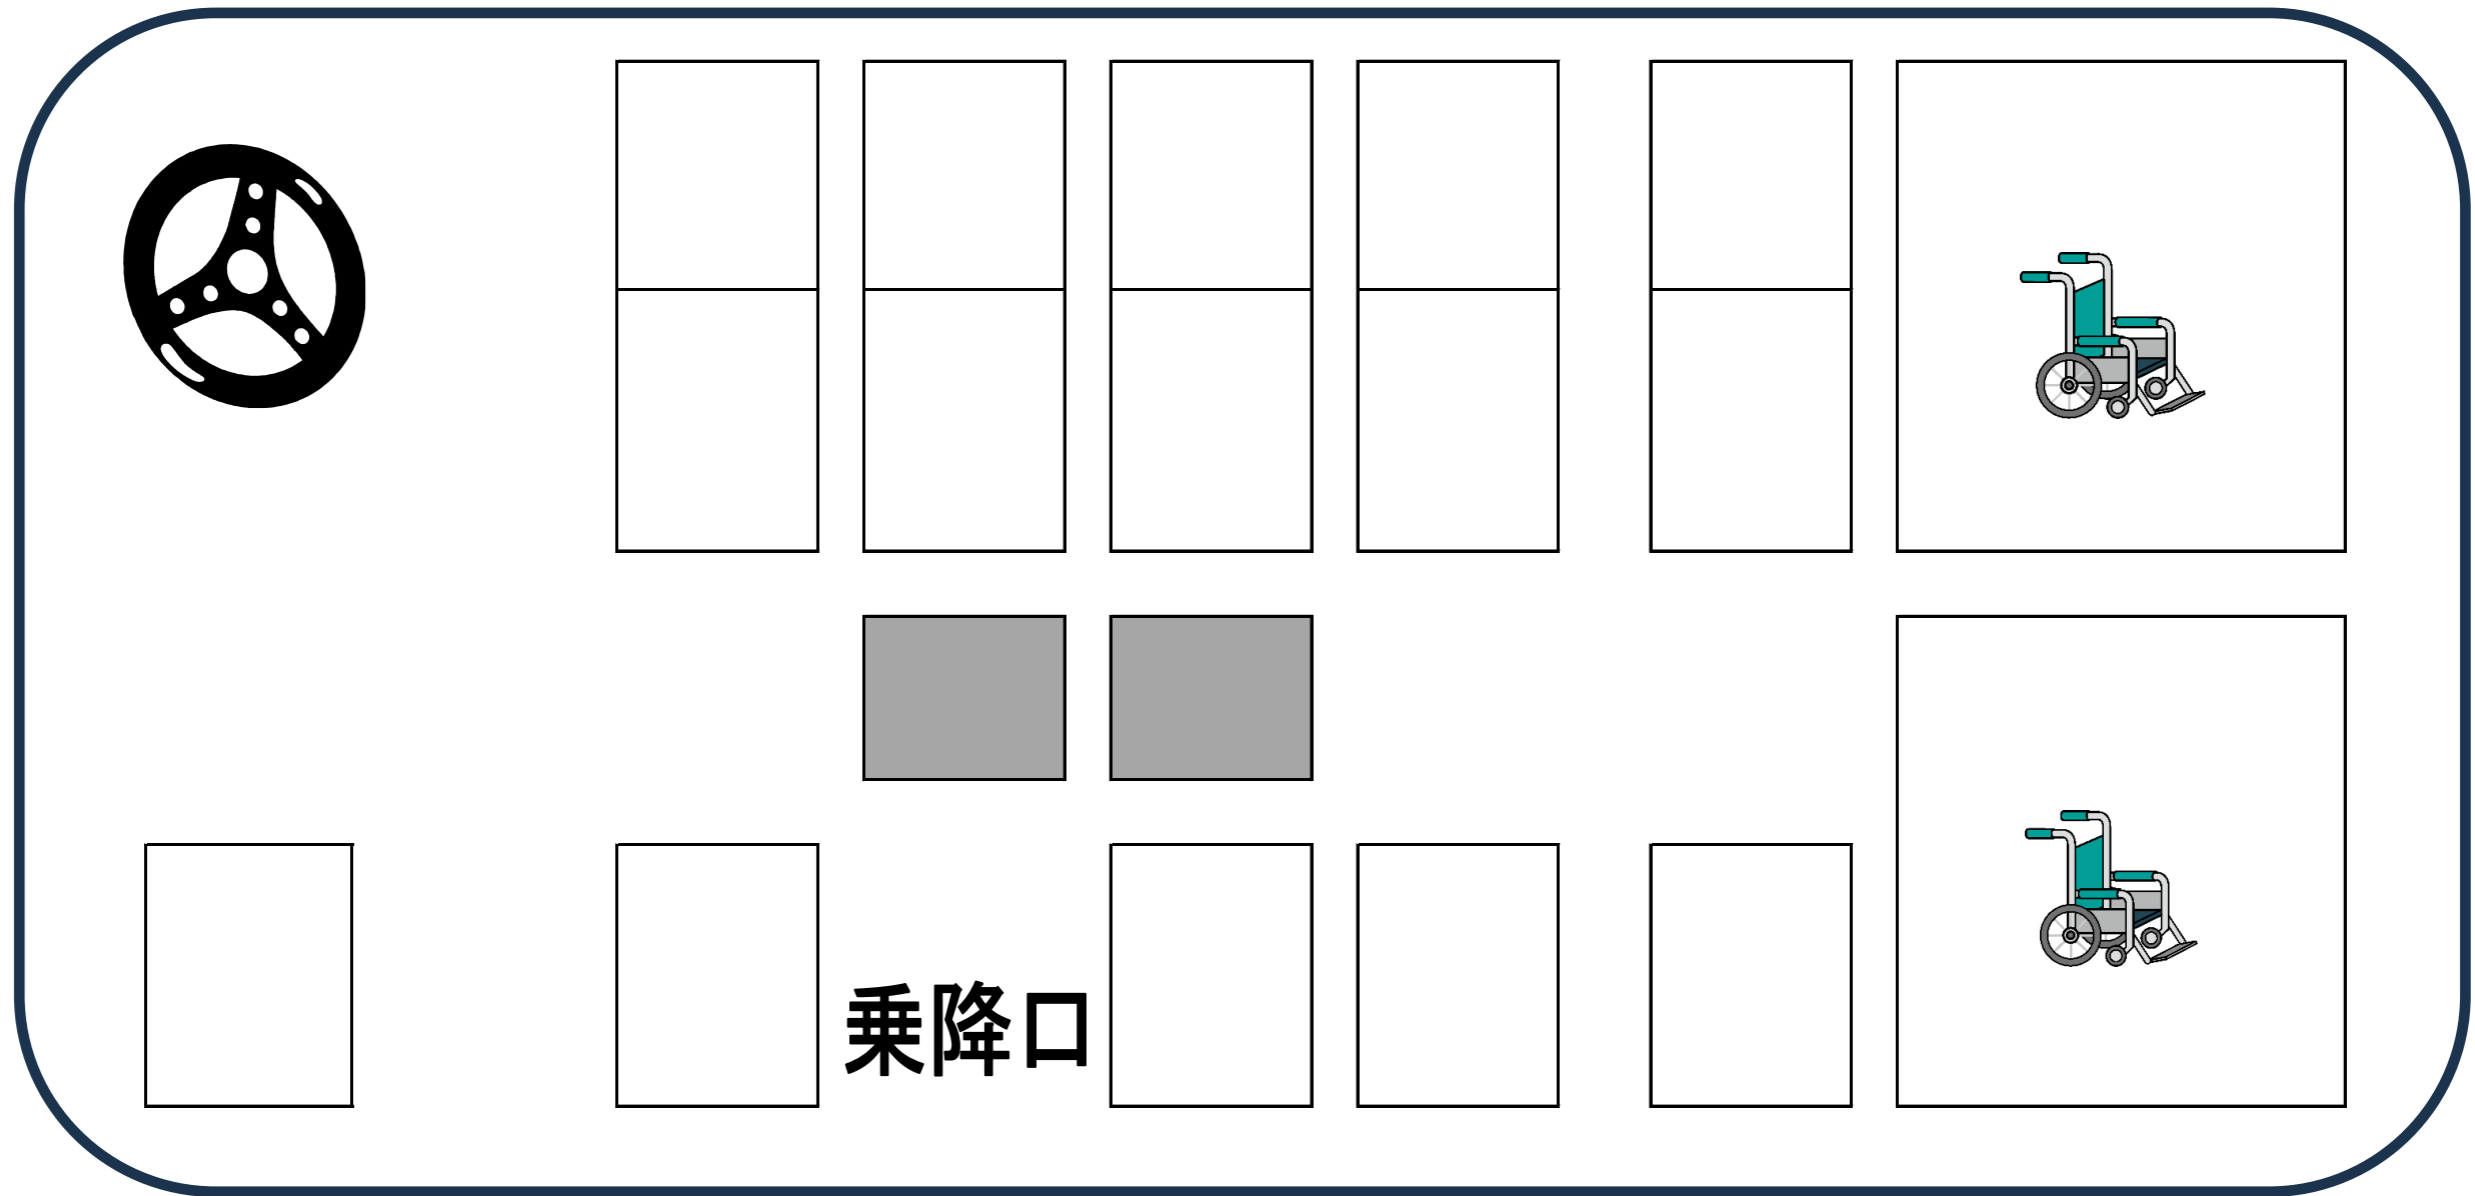

小型マイクロバス(正座席15席 補助席2席 リフト付)

仙南交通(株)